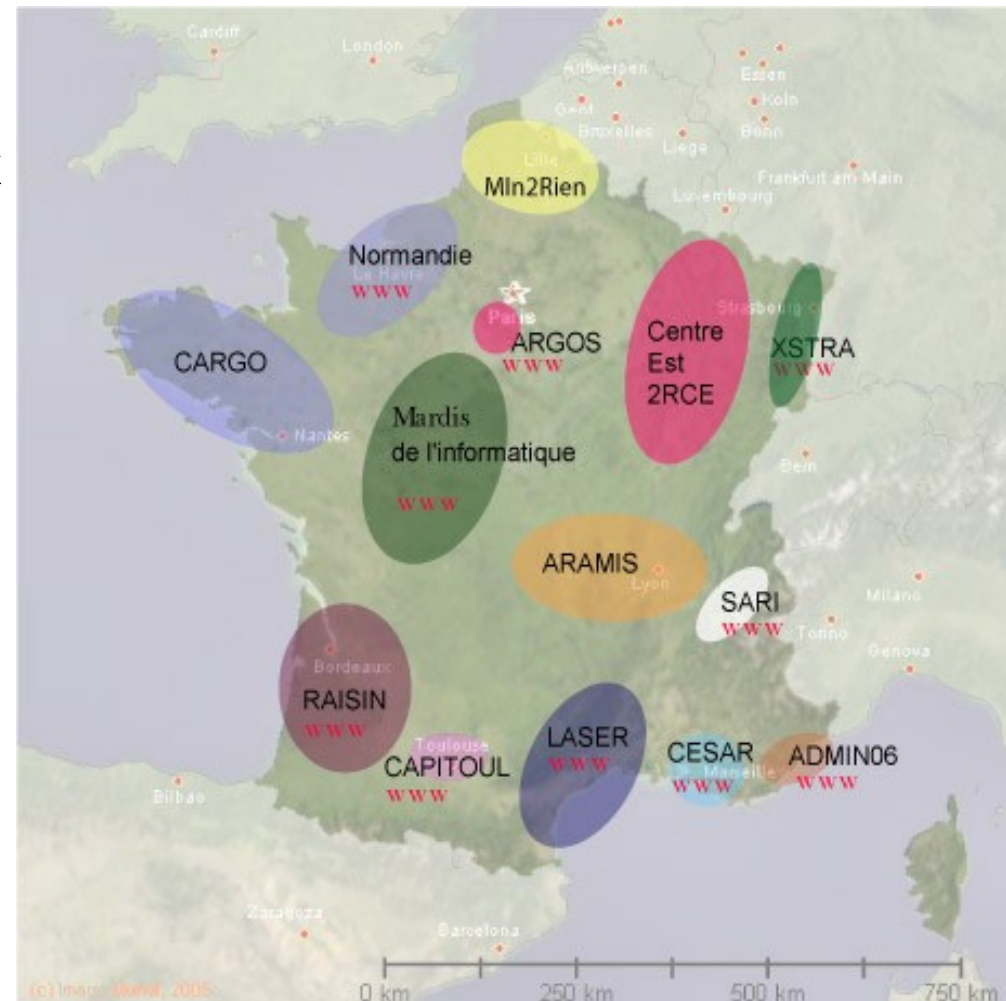

Présentation

- **ARAMIS** : Réseau métier régional « informatique » soutenu par la MRCT (Mission Ressources et Compétences Technologiques) du CNRS via les réseaux nationaux RESINFO et DEVLOG
- **RESINFO** : « fédération des réseaux (métiers) d'Administrateurs Systèmes et Réseaux (ASR) dans le milieu Enseignement / Recherche »
  <http://www.resinfo.cnrs.fr>
- **DEVLOG** : « Réseau du DEVeloppement LOGiciel - Réseau inter-établissements : CNRS, INRA, Inria »
  <http://devlog.cnrs.fr>

ARAMIS a été fondé le 11/06/2009